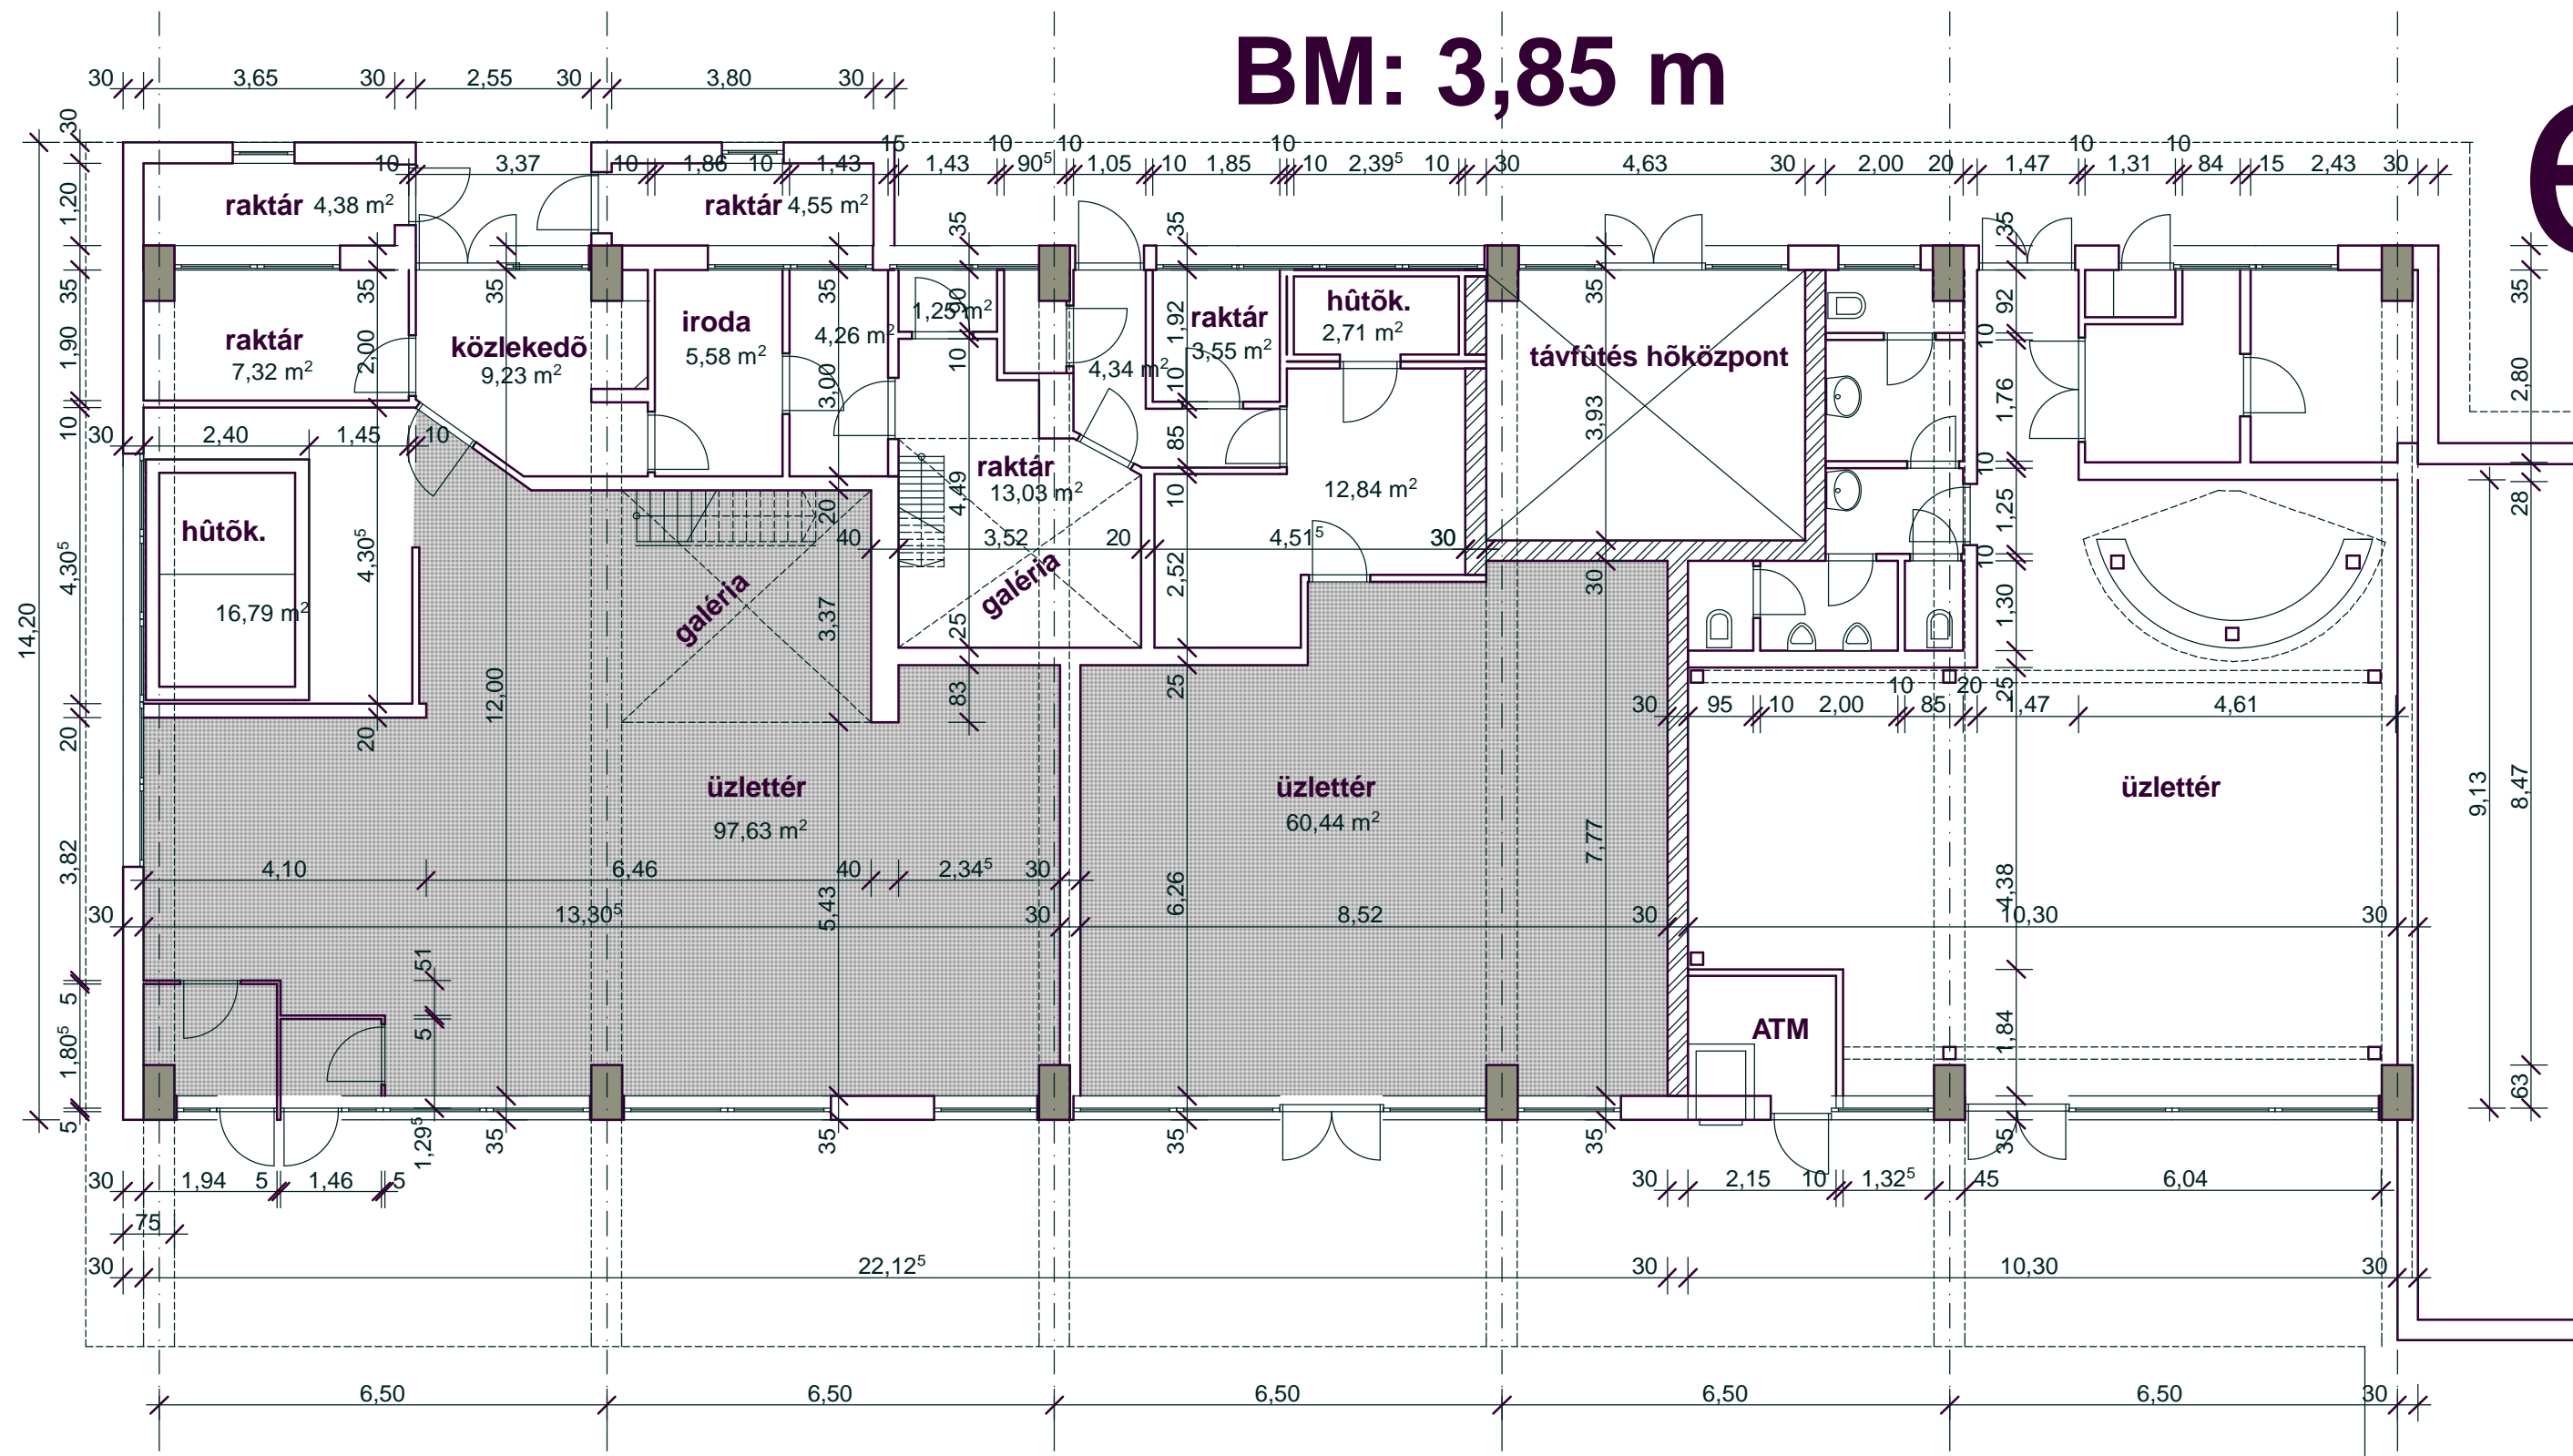

BM: 3,85 m

Mohács, lakótelepi szolgáltatóház
üzletek alaprajz m=1:100